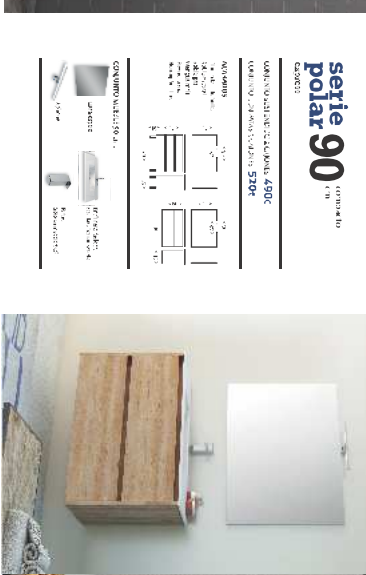

serie 90 completa
100 cm

DESCRIZIONE
COMPLETO: VASO, LAVABO, SPECCHIO, CASSONETTO IN ALUMINIO
CASSONETTO IN ALUMINIO
CASSONETTO IN ALUMINIO
CASSONETTO IN ALUMINIO
CASSONETTO IN ALUMINIO

ALTERNATIVE
ALTERNATIVE
ALTERNATIVE
ALTERNATIVE
ALTERNATIVE

CONFINI/VALORI/CM
CONFINI/VALORI/CM
CONFINI/VALORI/CM
CONFINI/VALORI/CM