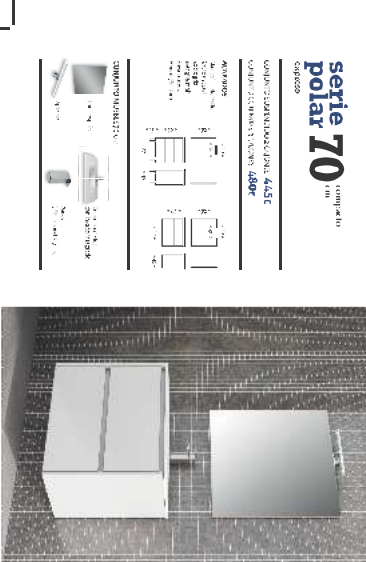

serie 70 completa
100 cm

DESCRIZIONE
COMPLETO: VASO, LAVABO, SPECCHIO, CASSONETTO IN ALUMINIO
CASSONETTO IN ALUMINIO
CASSONETTO IN ALUMINIO
CASSONETTO IN ALUMINIO
CASSONETTO IN ALUMINIO

ALTERNATIVE
ALTERNATIVE
ALTERNATIVE
ALTERNATIVE
ALTERNATIVE

CONFINI/VALORI/CM
CONFINI/VALORI/CM
CONFINI/VALORI/CM
CONFINI/VALORI/CM